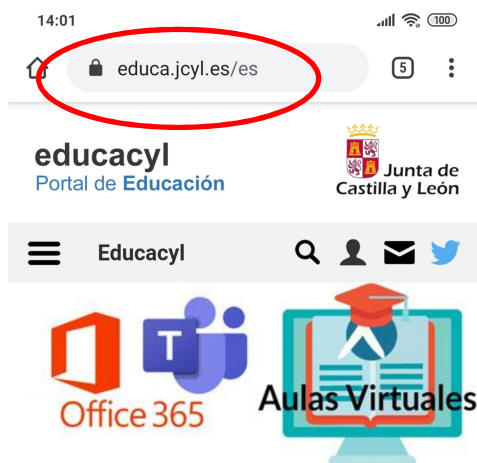

TUTORIAL PARA ACCEDER AL CORREO ELECTRÓNICO DE EDUCACIÓN A TRAVÉS DE DIPOSITIVOS MÓVILES

1º INTRODUCE EN EL BUSCADOR LA WEB WWW.EDUCA.JCYL.ES

2º PINCHA EN ESTE ICONO PARA TENER ACCESO PRIVADO

3º Y PINCHA EN ACCESO PRIVADO

4º INTRODUCES USUARIO Y CONTRASEÑA QUE TE PROPORCIONO EL COLEGIO. PULSA INICIAR SESIÓN

5º PINCHA EN EL ICONO Y TENDRÁS EL ACCESO A MI ZONA PRIVADA DONDE ESTÁ EL CORREO ELECTRÓNICO.

EN MIS DATOS PODRÁS CAMBIAR LA CONTRASEÑA