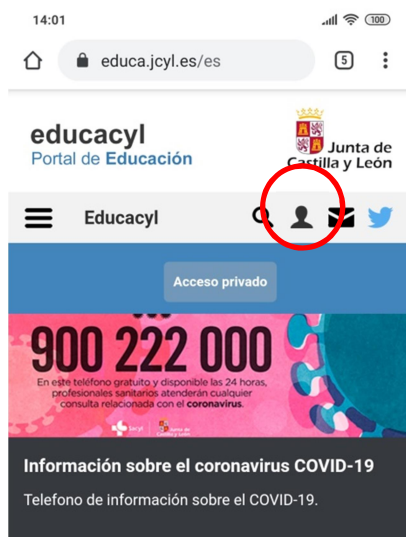

TUTORIAL PARA ACCEDER AL CORREO ELECTRÓNICO DE EDUCACIÓN A TRAVÉS DE DIPOSITIVOS MÓVILES

1º INTRODUCE EN EL BUSCADOR LA WEB WWW.EDUCA.JCYL.ES

2º PINCHA EN ESTE ICONO PARA TENER ACCESO PRIVADO

3º Y PINCHA EN ACCESO PRIVADO

4º INTRODUCES USUARIO Y CONTRASEÑA QUE TE PROPORCIONO EL COLEGIO. PULSA INICIAR SESIÓN

5º PINCHA EN EL ICONO Y TENDRÁS EL ACCESO A MI ZONA PRIVADA DONDE ESTÁ EL CORREO ELECTRÓNICO.

EN MIS DATOS PODRÁS CAMBIAR LA CONTRASEÑA